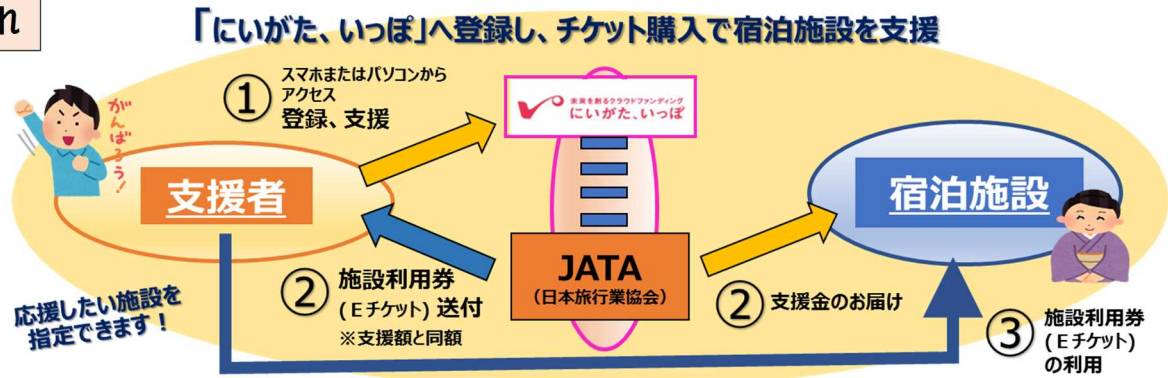

いいた結(むすぶ)プロジェクトは、県が関係機関・団体との連携の下、「オール新潟」で、厳しい環境におかれている方々と県民の皆さまの応援する気持ちを『結ぶ』プロジェクトです。今回のクラウドファンディングも「結プロジェクト」の一環として実施されます。

明日 5/27(水)、 県内宿泊施設支援 クラウドファンディングが 始まります！

苦境の中で頑張っている新潟のお宿さんへ、
皆さんの今できる支援と応援の気持ちを伝えませんか。

参加施設	161 施設	※裏面をご覧ください。
支援期間	5/27(水)～6/19(金)	
支援内容	1口 5,000 円 (1人何口でも支援可能)	
返礼品	支援した施設で使える E チケット (8月1日から1年間使えます)	

【お問い合わせ先】

「いいた結プロジェクト」宿泊施設支援事務局
(JATA 新潟県地区委員会・新潟県観光協会)
TEL 025-364-1663 FAX 025-248-6167

まずは『いいた、いっぽ』の HP をご覧ください。

いいた、いっぽ

検索

支援の流れ

- ・「にいがた、いっば」にアクセス。ログイン ID と会員パスワードの設定をし、名前、性別、生年月日、メールアドレスなどを入力
- ・支援は、1 口 5,000 円。お一人様、何口でも、何施設でも支援できます。
- ・支援者には支援額と同額の支援施設の宿泊利用券 (E チケット) をお返しします。
- ・利用券の有効期間は、8 月 1 日 (土) ~ 令和 3 年 7 月 31 日 (土) の 1 年間です。